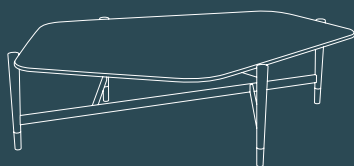

AKANTE®

BERGAMO ©

BERGAMO[®]

CT016

ET016

TV016

ST026

 Plateaux : Céramique pleine masse de 11 mm d'épaisseur, couleurs : marbre Marquina (**MM**), marbre Calcatta (**MC**), marbre Onyx bleu (**MO**), marbre Emperador (**ME**)

Pieds en acier laqué noir mat, finition laiton

TABLE BASSE CT016
Dimensions : 121 x 84 x h38 cm
Poids Net : 24,15 kg

CONSOLE ST026
Dimensions : 120 x 41 x h75 cm
Poids Net : 24 kg

COIN CANAPÉ ET016 / ET018 / ET019
Dimensions : 59 x 40,5 x h38 / 43 / 50 cm
Poids Net : 7 kg

MEUBLE TV TV016
Dimensions : 120 x 41 x h36 cm
Poids Net : 22 kg

© Modèles déposés (Réf. INPI : 20231433)

 Plates : Full body ceramic thickness 11 mm, colours : Marquina marble (**MM**), Calcatta marble (**MC**), Onyx blue marble (**MO**), Emperador marble (**ME**)

Legs in matt black lacquered steel, brass finish

COFFEE TABLE CT016
Dimensions : 121 x 84 x h38 cm
Net Weight : 24,15 kgs

CONSOLE ST026
Dimensions : 120 x 41 x h75 cm
Net Weight : 24 kgs

END TABLE ET016 / ET018 / ET019
Dimensions : 59 x 40,5 x h38 / 43 / 50 cm
Net Weight : 7 kgs