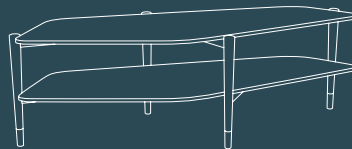

AKANTE®

BERGAMO ©

BERGAMO[®]

CT016

ET016

TV016

ST026

 Plateaux : Céramique pleine masse de 11 mm d'épaisseur, couleurs : marbre Marquina (**MM**), marbre Calcatta (**MC**), marbre Onyx bleu (**MO**), marbre Emperador (**ME**)

Pieds en acier laqué noir mat, finition laiton

TABLE BASSE CT016
Dimensions : 121 x 84 x h38 cm
Poids Net : 24,15 kg

CONSOLE ST026
Dimensions : 120 x 41 x h75 cm
Poids Net : 24 kg

COIN CANAPÉ ET016 / ET018 / ET019
Dimensions : 59 x 40,5 x h38 / 43 / 50 cm
Poids Net : 7 kg

MEUBLE TV TV016
Dimensions : 120 x 41 x h36 cm
Poids Net : 22 kg

© Modèles déposés (Réf. INPI : 20231433)

 Plates : Full body ceramic thickness 11 mm, colours : Marquina marble (**MM**), Calcatta marble (**MC**), Onyx blue marble (**MO**), Emperador marble (**ME**)